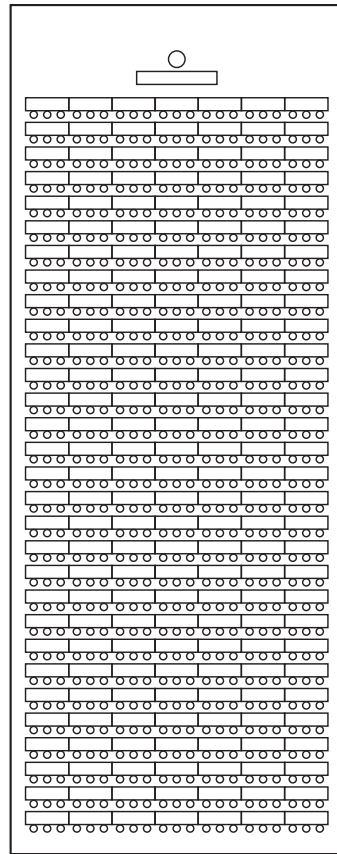

■エクセレントホール

●ディナースタイル 660名

●buffestail 720名

●スクールスタイル 630名

●シアタースタイル 1,200名