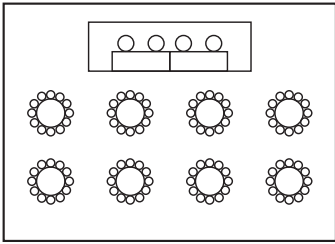

■瑞節の間

●ディナースタイル 80名

●buffeスタイル 160名

●スクールスタイル 105名

●シアタースタイル 224名